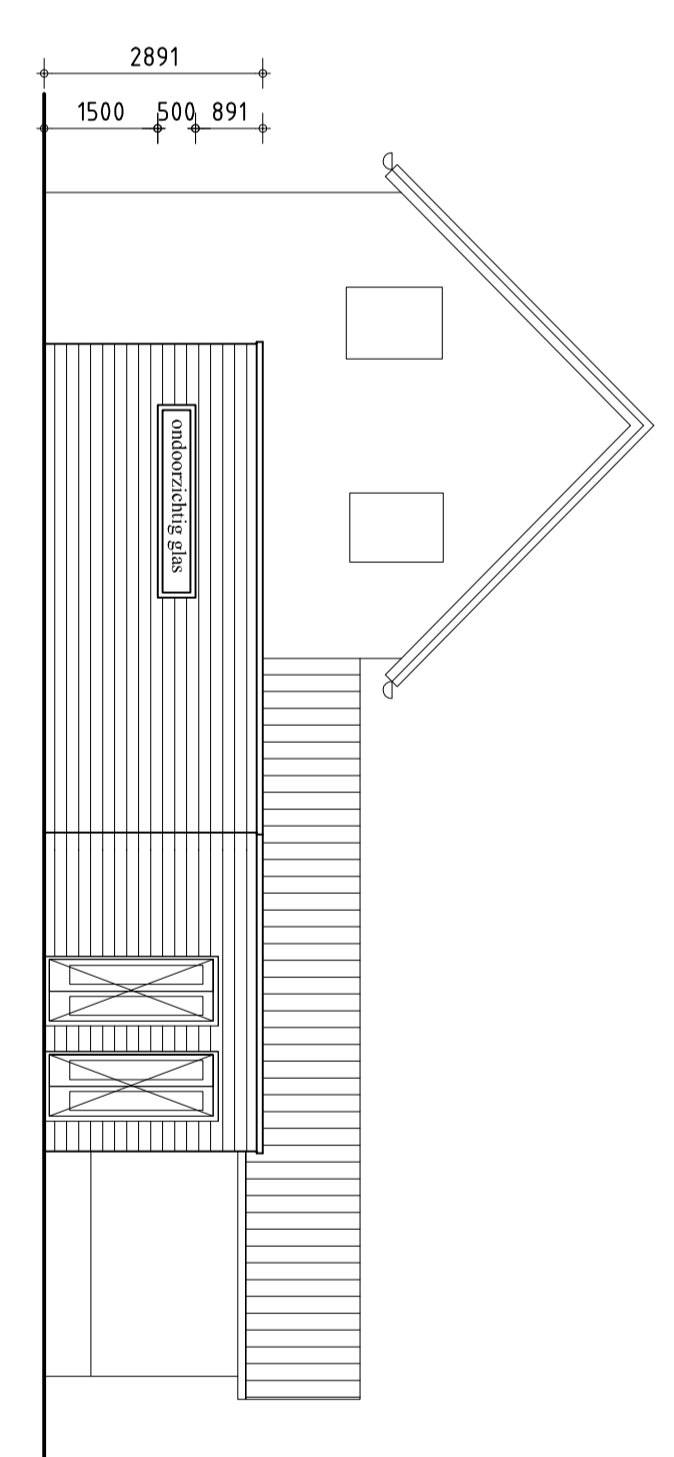

Voorgevel
bestand

Achtergevel
bestand

Linker zijgevel
bestand

Rechter zijgevel
bestand

Doersnede

Voorgevel
gewijzigd

Achtergevel
gewijzigd

Linker zijgevel
gewijzigd

Rechter zijgevel
gewijzigd

Detail 1

dakconstructie

ALGEMEEN RENOOI

Materiaal	Materialen	Kleur
Opbouw
...

Bestelekening vinkenbroek 8 5758 AV Neerkant

adres	Van der Valk	...
plan
datum

Wet van de afdeling van de... voor de uitbreiding van de... een... BT.L.A.M. de...