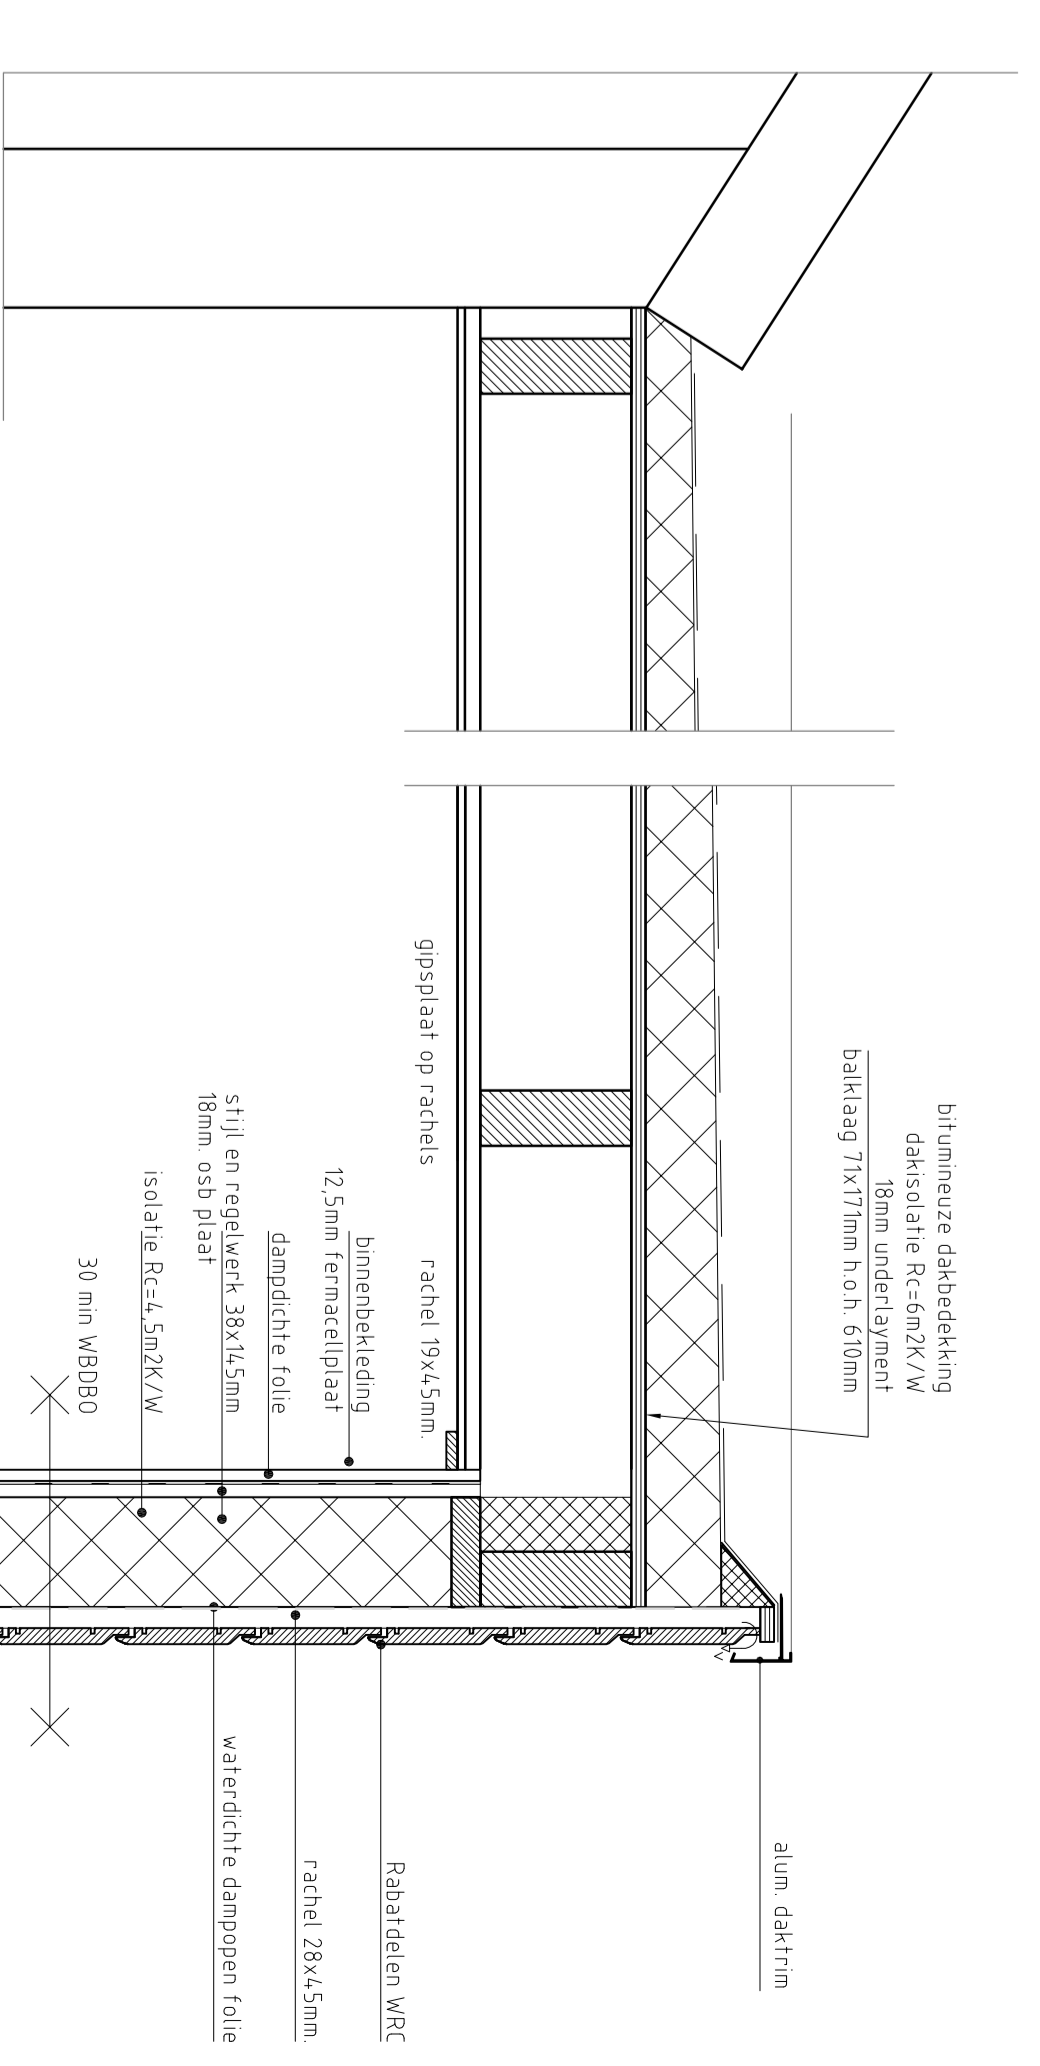

Voorgevel
bestand

Achtergevel
bestand

Linker zijgevel
bestand

Rechter zijgevel
bestand

Doersnede

Voorgevel
gewijzigd

Achtergevel
gewijzigd

Linker zijgevel
gewijzigd

Rechter zijgevel
gewijzigd

Detail 1

dakconstructie

ALGEMEEN RENOOI

Materiaal	Materialen	Kleur
Opbouw
...

Bestelekening vinkenbroek 8 5758 AV Neerkant

adres	Van der Valk	...
plan
datum

Wet van de afdeling van de... voor de uitbreiding van de... een... BT.L.A.M. de...