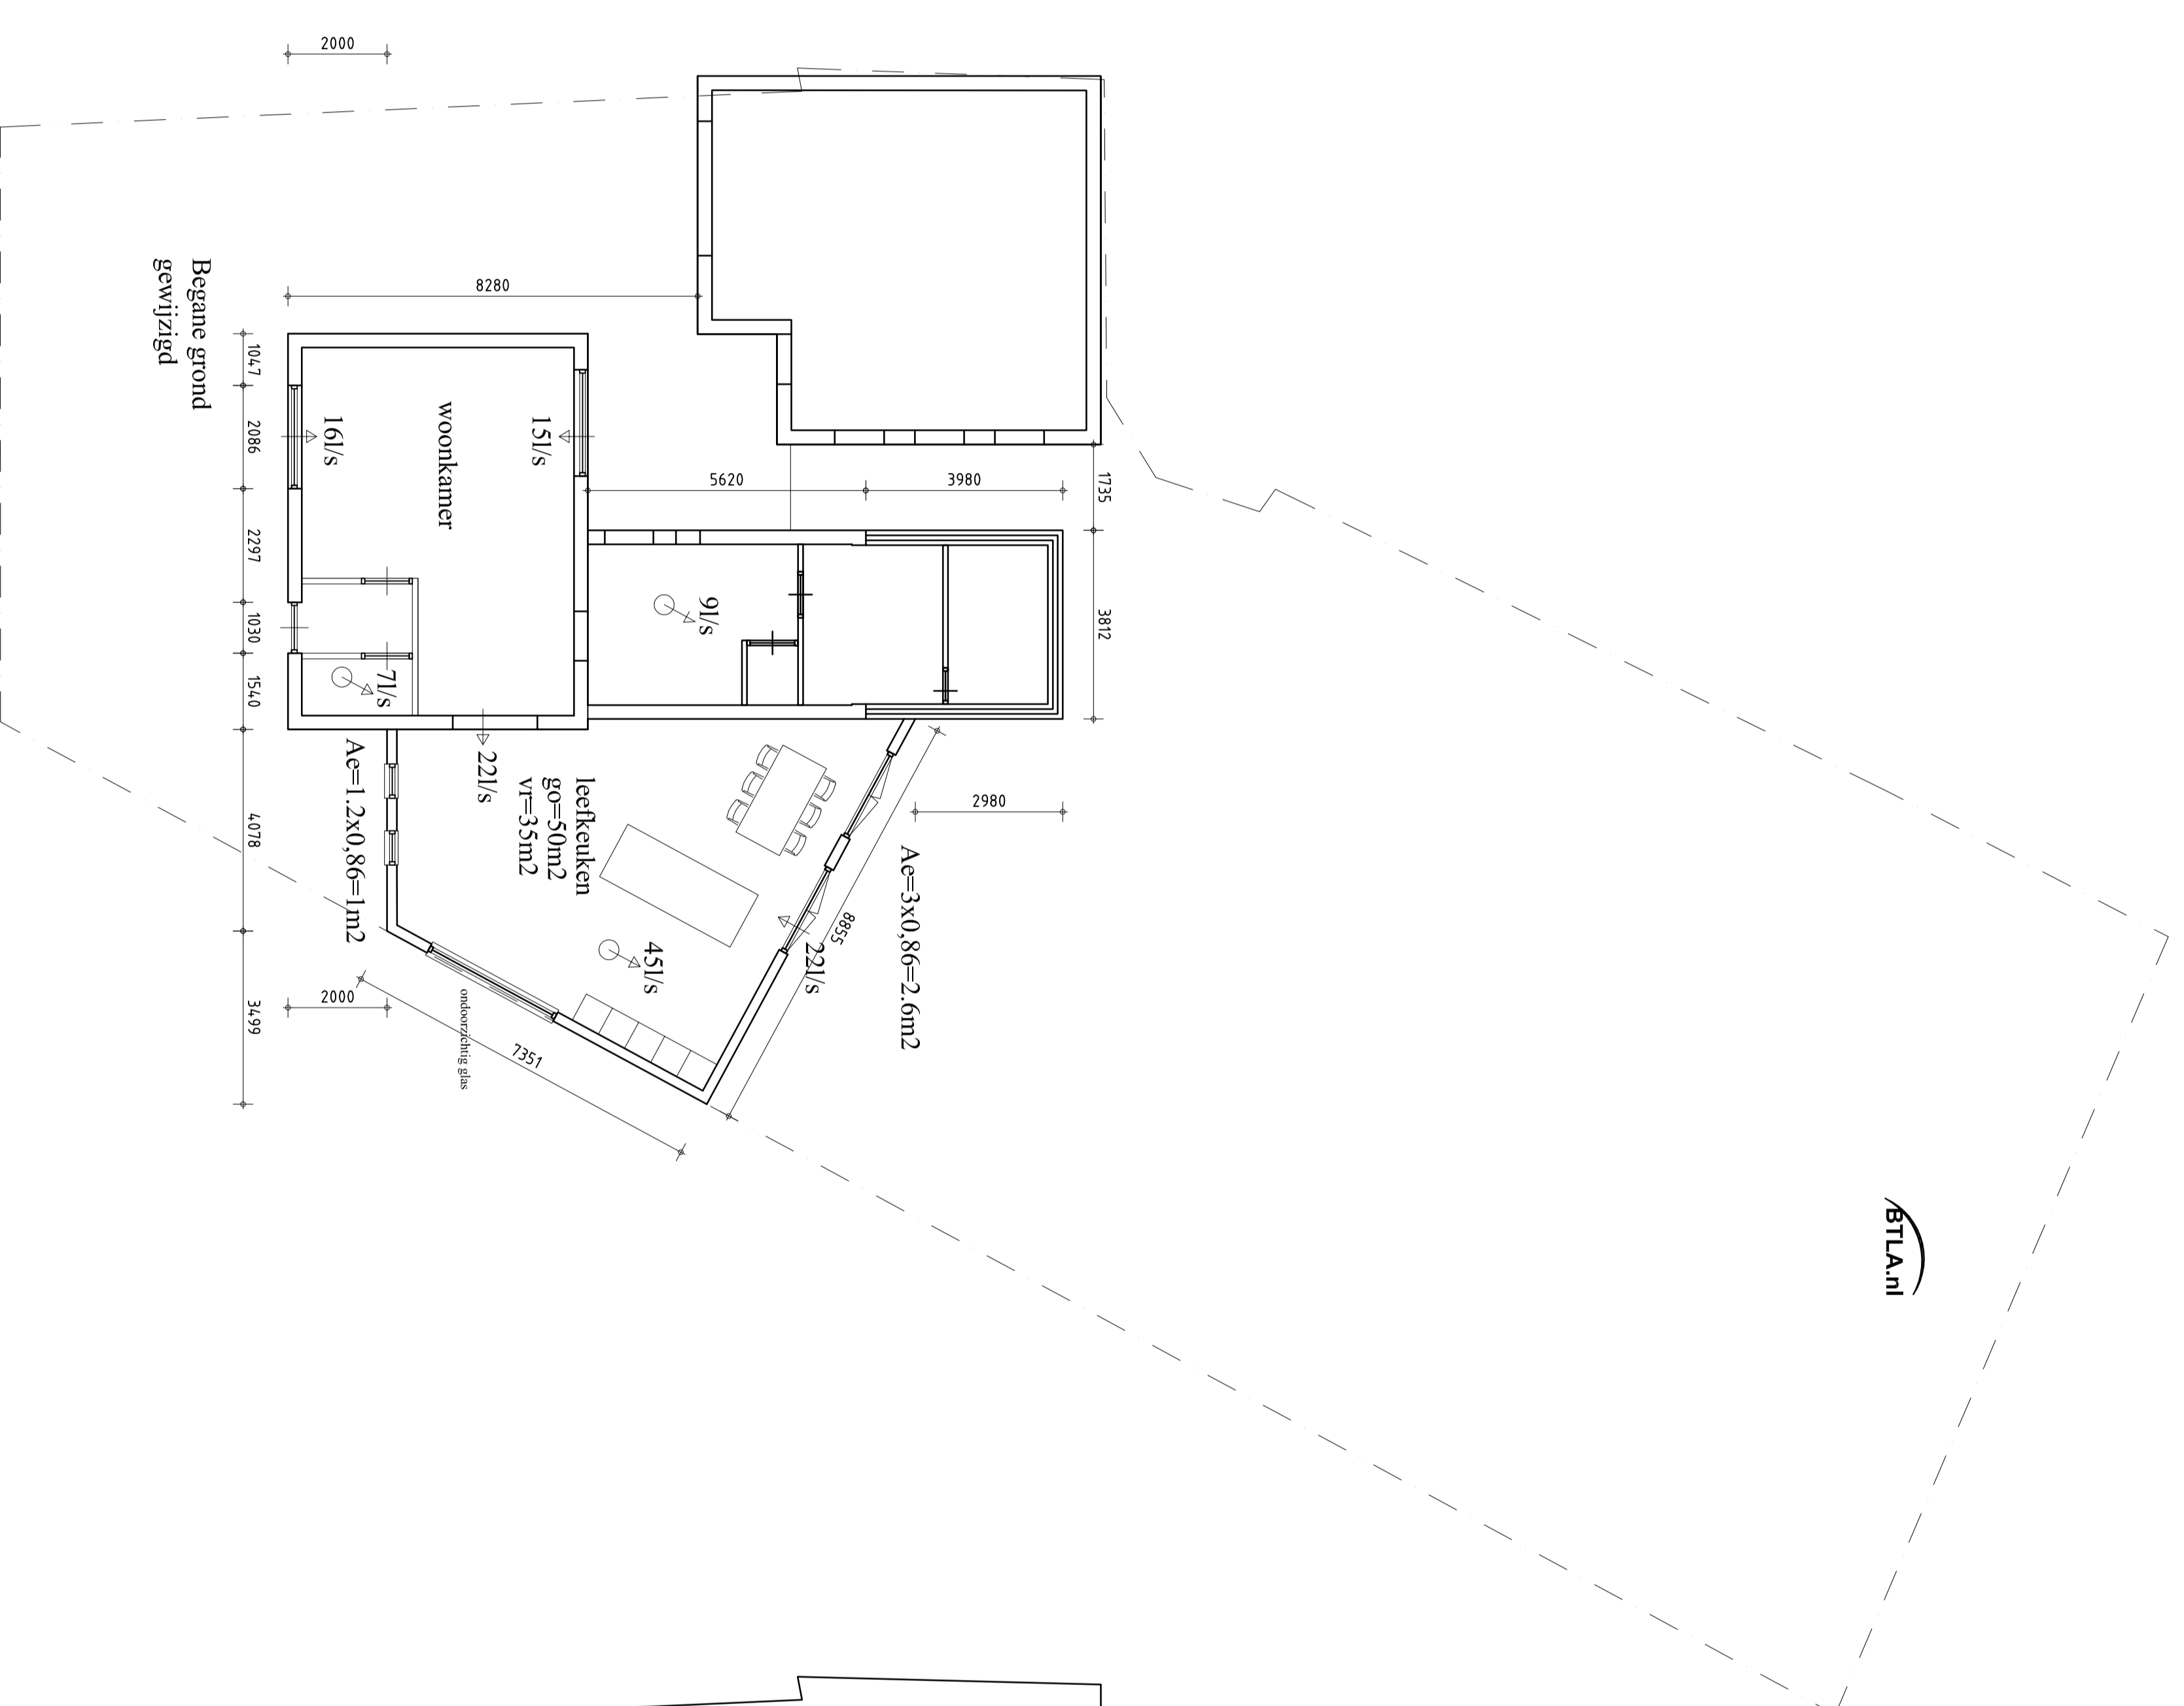

Voorgevel
bestand

Achtergevel
bestand

Linker zijgevel
bestand

Rechter zijgevel
bestand

Doersnede

Voorgevel
gewijzigd

Achtergevel
gewijzigd

Linker zijgevel
gewijzigd

Rechter zijgevel
gewijzigd

Detail 1

dakconstructie

ALGEMEEN RENOOI

Materiaal	Materialen	Kleur
Opbouw
...

Bestelekening vinkenbroek 8 5758 AV Neerkant

adres	Van der Valk	...
plan
datum

Wet van de afdeling van de... voor de uitbreiding van de... een... BT.L.A.M. de...