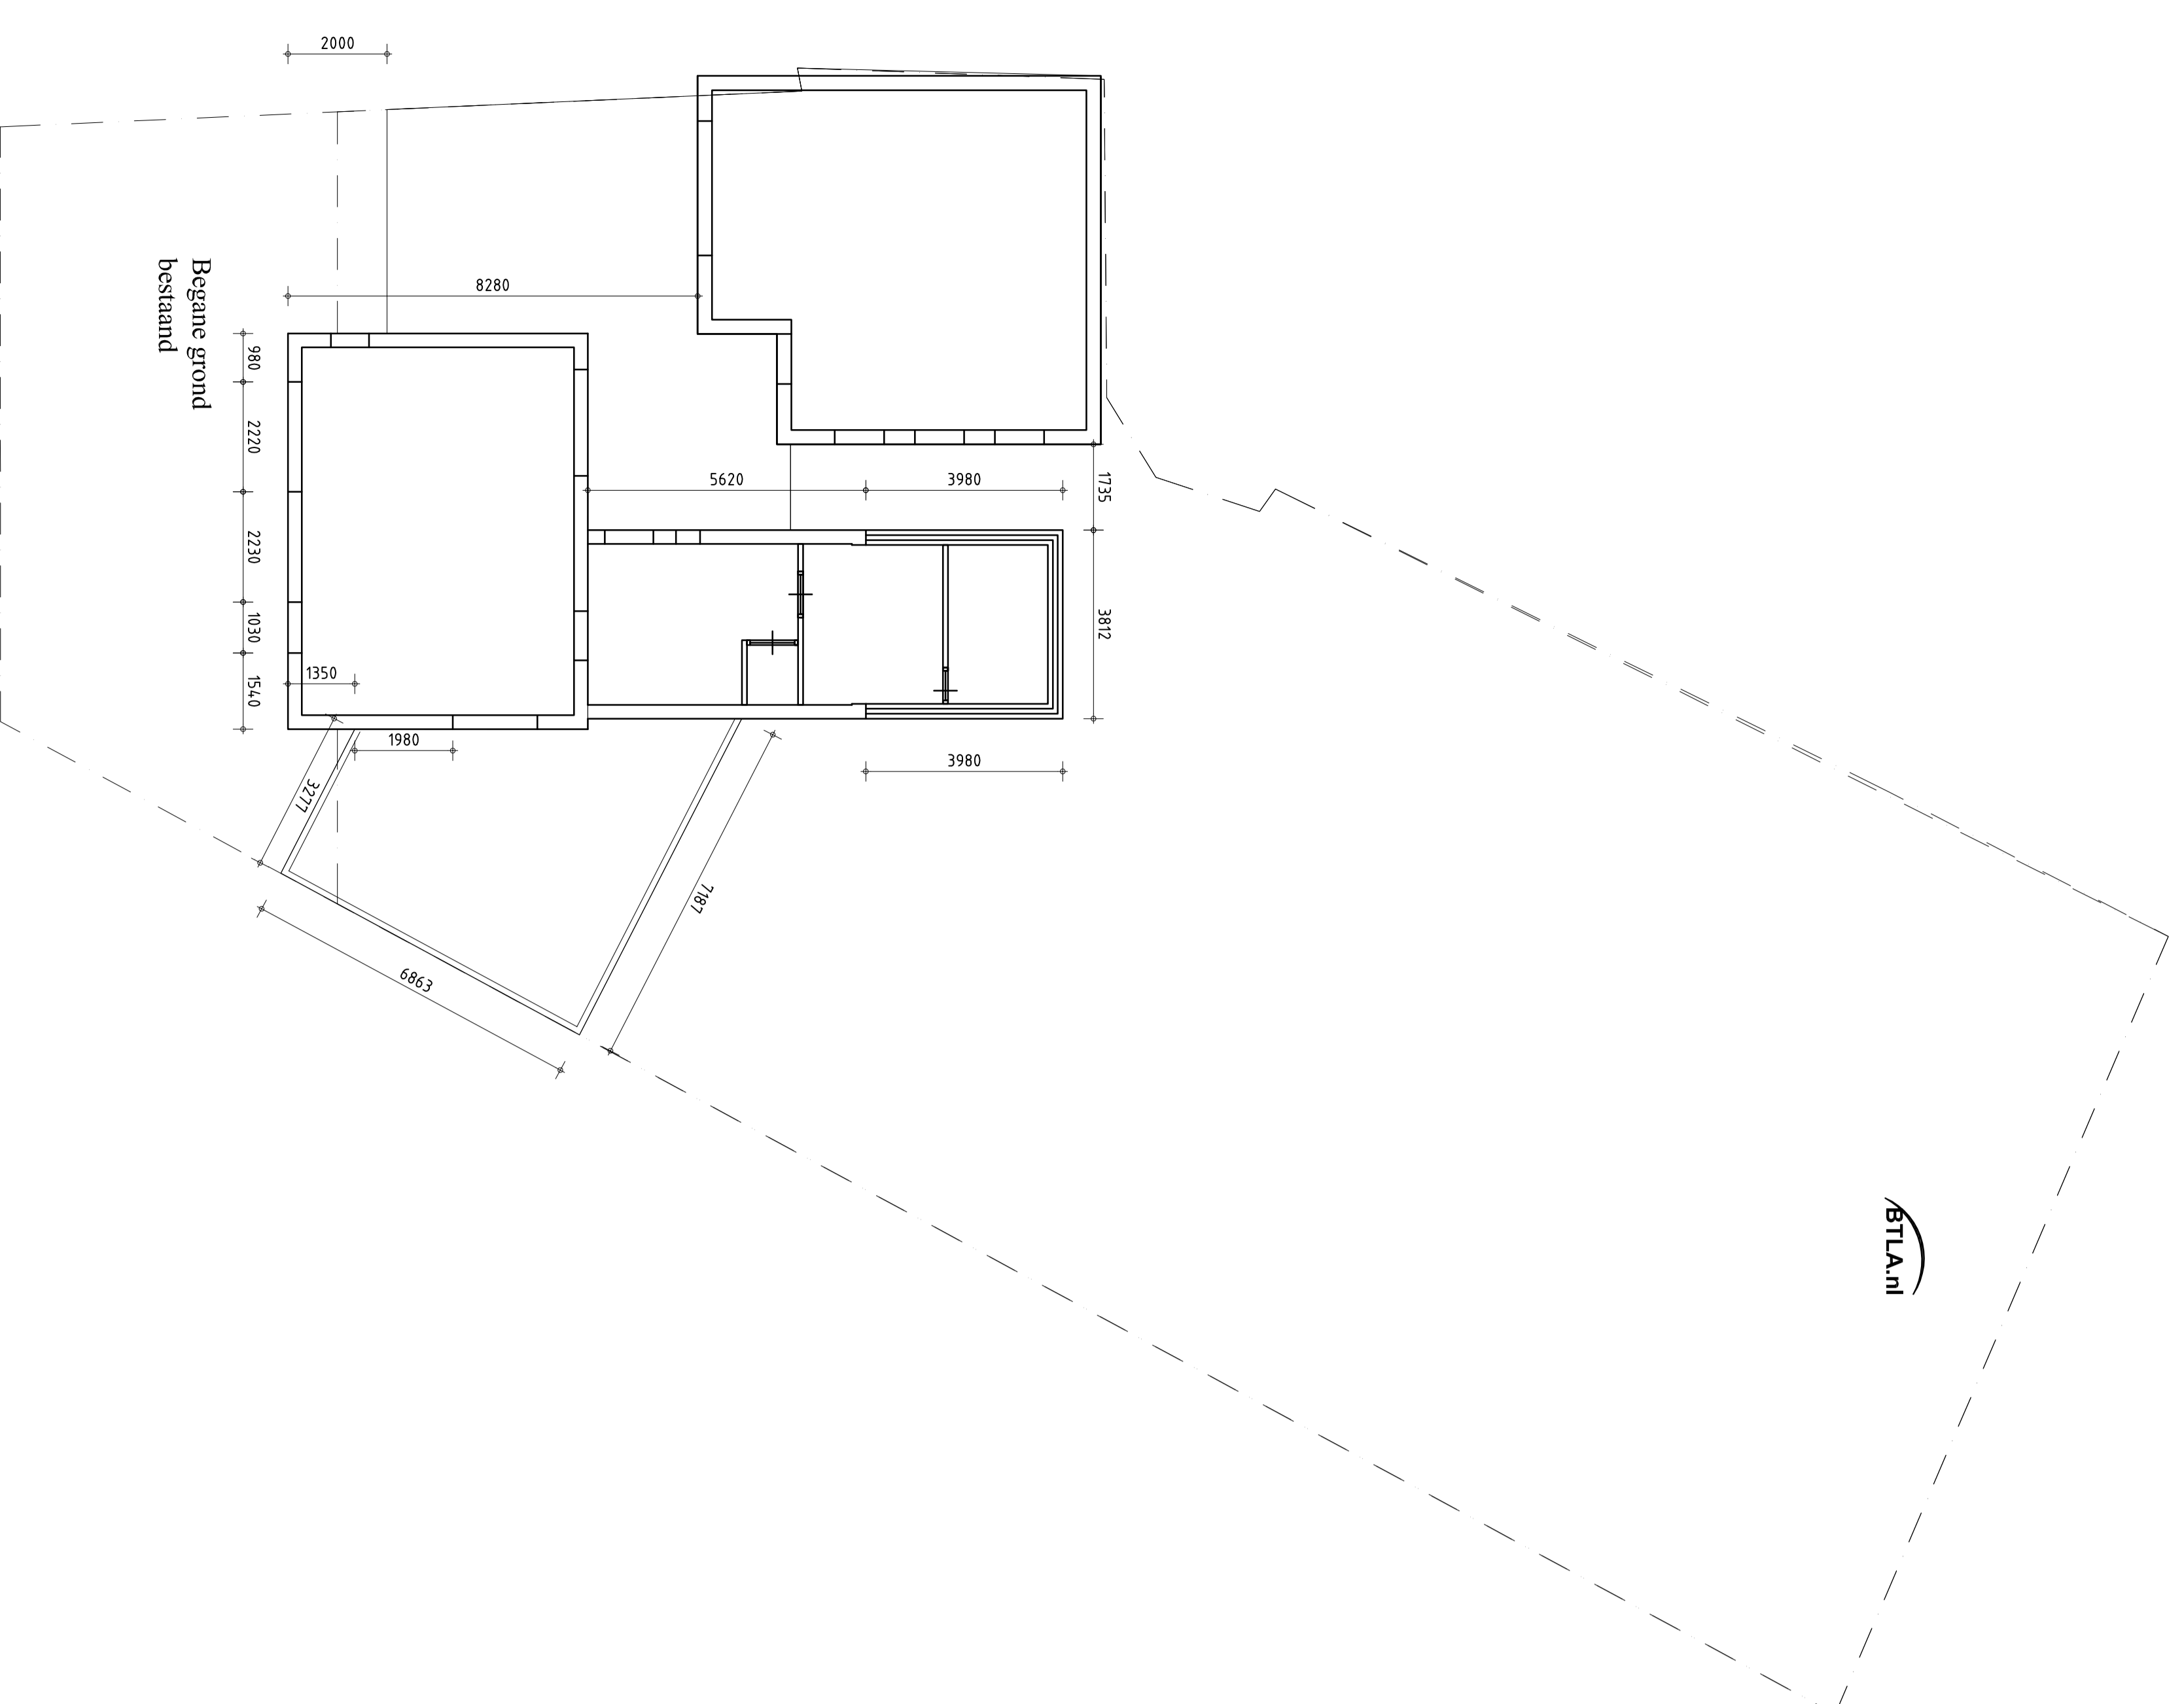

Voorgevel
bestand

Achtergevel
bestand

Linker zijgevel
bestand

Rechter zijgevel
bestand

Doersnede

Voorgevel
gewijzigd

Achtergevel
gewijzigd

Linker zijgevel
gewijzigd

Rechter zijgevel
gewijzigd

Detail 1

dakconstructie

ALGEMEEN RENOOI

Materiaal	Materialen	Kleur
Opbouw
...

Bestelekening vinkenbroek 8 5758 AV Neerkant

adres	Van der Valk	...
plan
datum

Wet van de afdeling van de... voor de uitbreiding van de... een... BT.L.A.M. de...