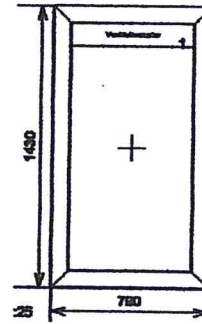

ALLE TEKENINGEN BUITENAANZICHT – MATEN: BUITENWERKSE MATEN

PVC   **Profiel:**   **Compact Classic NL116**   **Oppervlakte:** **Binnen - buiten crème glad**

MERK D Vast glas kozijn   **aantal 1**

Breedte x Hoogte   **790**   x **1430**
Inbouwmaat   x

- Glas: 4-20-4 K1,1 HR++ LOS
- Rooster: TC-60/28 crème
- Renovatierubber zwart

- Meerprijs draai- valraam exclusief rooster
€ 80,- exclusief BTW

MERK E Kozijn met binnendraaiende deur en zijlicht   **aantal 1**

Breedte x Hoogte   **1320**   x **1670**
Inbouwmaat   x

- Glas: 33.1-15-33.1 matte folie K1,1 HR++ LOS
- Renovatierubber zwart
- Inbraakwerend beslag, SKG** buiten RVS siergreep 400mm, met RVS rozet. binnen kruk.
- Kemtrekbeveiliging, meerpuntsluiting
- Geïsoleerde isostone onderdorpel
- Paneel: geïsoleerd vlak crème