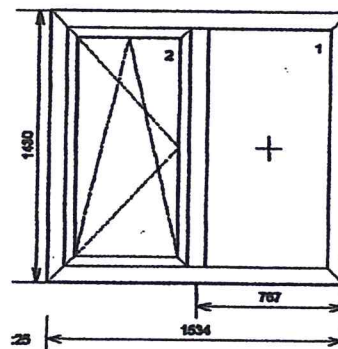

Breedte x Hoogte **1320** x **1670**
 Inbouwmaat x

- Glas: 33.1-15-33.1 matte folie K1,1 HR++ LOS
- Renovatierubber zwart
- Inbraakwerend beslag, SKG** buiten RVS siergreep 400mm, met RVS rozet. binnen kruk.
- Kemtrekbeveiliging, meerpuntsluiting
- Geïsoleerde isostone onderdorpel
- Paneel: geïsoleerd vlak crème

aantal 1

Breedte x Hoogte 1030 x 2220
Inbouwmaat x

- Glas: 33.1-15-33.1 K1,1 HR++ LOS
- Renovatierubber zwart
- Inbraakwerend beslag, SKG** (kruk-kruk)
- Kerntrekbeveiliging
- Meerpuntsluiting
- Geïsoleerde isostone onderdorpel
- Paneel: geïsoleerd vlak crème

- Slaapkamer

MERK B Kozijn met valraam

aantal 1

Breedte x Hoogte 1325 x 485
 Inbouwmaat x

- Glas: 4-20-33.1 matte folie K1,1 HR++ LOS
- Renovatierubber zwart
- Inbraakwerend beslag, (kruk crème)

- Badkamer

MERK C 2-delig kozijn met 1x draai- valraam

aantal 1

Breedte x Hoogte 1534 x 1430
 Inbouwmaat x

- Glas: 4-20-4 K1,1 HR++ LOS
- Renovatierubber zwart
- Inbraakwerend beslag, SKG** (kruk crème)
- Verborgen raamscharnieren
- Meerpuntsluiting
- Uit- tilbeveiliging