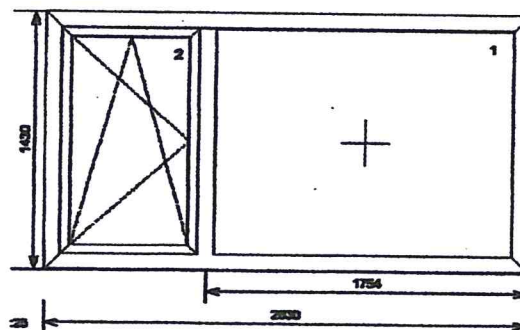

Breedte x Hoogte **1320** x **1670**
 Inbouwmaat x

- Glas: 33.1-15-33.1 matte folie K1,1 HR++ LOS
- Renovatierubber zwart
- Inbraakwerend beslag, SKG** buiten RVS siergreep 400mm, met RVS rozet. binnen kruk.
- Kemtrekbeveiliging, meerpuntsluiting
- Geïsoleerde isostone onderdorpel
- Paneel: geïsoleerd vlak crème

- Vorgevel begane grond

MERK G 2-delig kozijn met 1x draai- valraam **aantal 1**

Breedte x Hoogte **2630** x **1430**
 Inbouwmaat x

- Glas: 4-20-4 K1,1 HR++ LOS
- Renovatierubber zwart
- Inbraakwerend beslag, SKG** (kruk crème)
- Verborgen raamscharnieren
- Meerpuntsluiting
- Uit-tilbeveiliging

- Achteregevel begane grond

ALLE TEKENINGEN BUITENAANZICHT - MATEN: BUITENWERKSE MATEN

PVC Profiel: Compact Glas NL118 Oppervlakte: Binnen - buiten crème glad

MERK H Kozijn met draai- valraam

aantal 1

Breedte x Hoogte 890 x 1000
Inbouwmaat x

aantal 1

Breedte x Hoogte 1030 x 2220
Inbouwmaat x

- Glas: 33.1-15-33.1 K1,1 HR++ LOS
- Renovatierubber zwart
- Inbraakwerend beslag, SKG** (kruk-kruk)
- Kerntrekbeveiliging
- Meerpuntsluiting
- Geïsoleerde isostone onderdorpel
- Paneel: geïsoleerd vlak crème