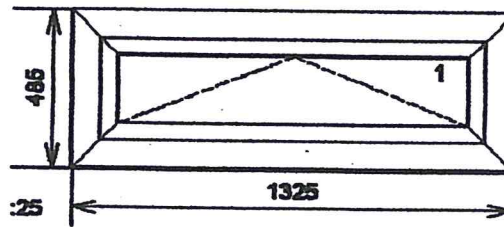

MERK B Kozijn met valraam

aantal 1

Breedte x Hoogte 1325 x 485
Inbouwmaat x

- Glas: 4-20-33.1 matte folie K1,1 HR++ LOS
- Renovatierubber zwart
- Inbraakwerend beslag, (kruk crème)

- Badkamer

MERK C 2-delig kozijn met 1x draai- valraam

aantal 1

Breedte x Hoogte 1534 x 1430
Inbouwmaat x

- Glas: 4-20-4 K1,1 HR++ LOS
- Renovatierubber zwart
- Inbraakwerend beslag, SKG** (kruk crème)
- Verborgen raamscharnieren
- Meerpuntsluiting
- Uit- tilbeveiliging