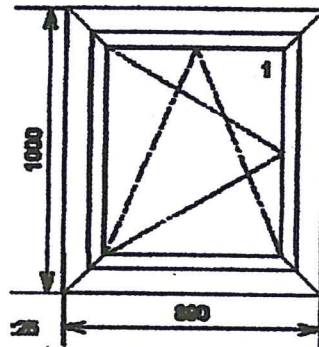

ALLE TEKENINGEN BUITENAANZICHT - MATEN: BUITENWERKSE MATEN

PVC Profiel: Compact Glas NL118 Oppervlakte: Binnen - buiten crème glad

MERK H Kozijn met draai- valraam

aantal 1

Breedte x Hoogte 890 x 1000
Inbouwmaat x

- Glas: 4-20-4 K1,1 HR++ LOS
- Renovatierubber zwart
- Inbraakwerend beslag, SKG** (kruk crème)
- Verborgene raamschamieren
- Meerpuntsluiting
- Uit-tilbeveiliging

MERK J Kozijn met buitendraaiende deur

aantal 1

Breedte x Hoogte 1030 x 2220
Inbouwmaat x

- Glas: 33.1-15-33.1 K1,1 HR++ LOS
- Renovatierubber zwart
- Inbraakwerend beslag, SKG** (kruk-kruk)
- Kerntrekbeveiliging
- Meerpuntsluiting
- Geïsoleerde isostone onderdorpel
- Paneel: geïsoleerd vlak crème