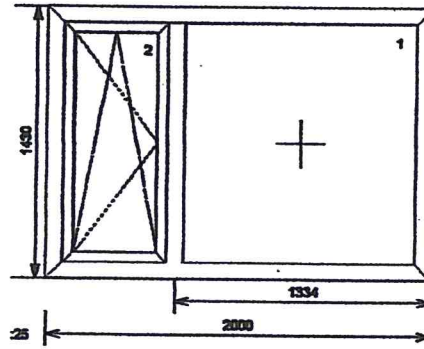

Breedte x Hoogte **1320** x **1670**
 Inbouwmaat x

- Glas: 33.1-15-33.1 matte folie K1,1 HR++ LOS
- Renovatierubber zwart
- Inbraakwerend beslag, SKG** buiten RVS siergreep 400mm, met RVS rozet. binnen kruk.
- Kemtrekbeveiliging, meerpuntsluiting
- Geïsoleerde isostone onderdorpel
- Paneel: geïsoleerd vlak crème

aantal 1

Breedte x Hoogte 1030 x 2220
Inbouwmaat x

- Glas: 33.1-15-33.1 K1,1 HR++ LOS
- Renovatierubber zwart
- Inbraakwerend beslag, SKG** (kruk-kruk)
- Kerntrekbeveiliging
- Meerpuntsluiting
- Geïsoleerde isostone onderdorpel
- Paneel: geïsoleerd vlak crème

MERK K

aantal

Breedte x Hoogte x
Inbouwmaat x

opmerkingen

Acc. opdrachtgever

.....

ALLE TEKENINGEN BUITENAANZICHT – MATEN: BUITENWERKSE MATEN

PVC Profiel: Compact Classic NL116 Oppervlakte: Binnen - buiten crème glad

MERK A 2-delig kozijn met 1x draai- valraam

aantal 1

Breedte x Hoogte 2000 x 1430
 Inbouwmaat x

- Glas: 4-20-4 K1,1 HR++ LOS
- Renovatierubber zwart
- Inbraakwerend beslag, SKG** (kruk crème)
- Verborgen raamscharnieren
- Meerpuntsluiting
- Uit- tilbeveiliging