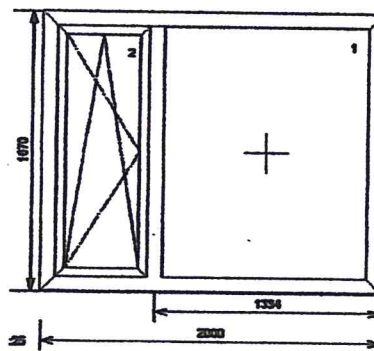

MERK G 2-delig kozijn met 1x draai- valraam   **aantal 1**

Breedte x Hoogte   **2630**   x **1430**
Inbouwmaat   x

- Glas: 4-20-4 K1,1 HR++ LOS
- Renovatierubber zwart
- Inbraakwerend beslag, SKG** (kruk crème)
- Verborgen raamscharnieren
- Meerpuntsluiting
- Uit-tilbeveiliging

- Achteregevel begane grond