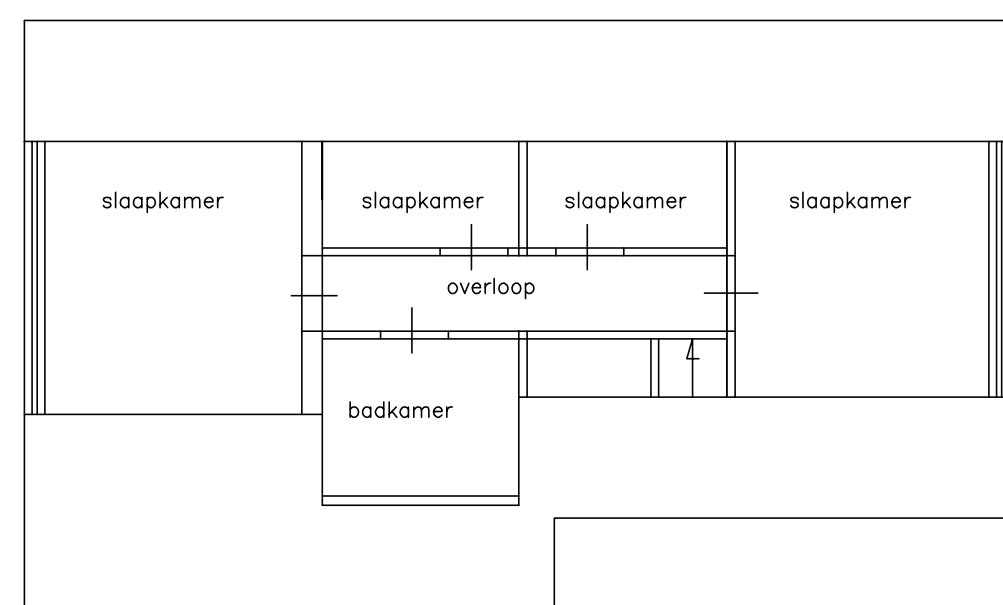

bouw bureau
jos meeuws
ter craene 15
5712 GD someren
tel. 0493-495400
e-mail info@josmeeuws.nl
website www.josmeeuws.nl

plan voor het verbouwen van een woonhuis aan de Slootweg 3 in Liessel

in opdracht van: Thijs Loverbos en Arlinde Bajrami
Tramstraat 30
5757RL Liessel
06-53106948

datum	15-10-2019	schaal	1:100	blad	bestaand	werksnummer	19-042