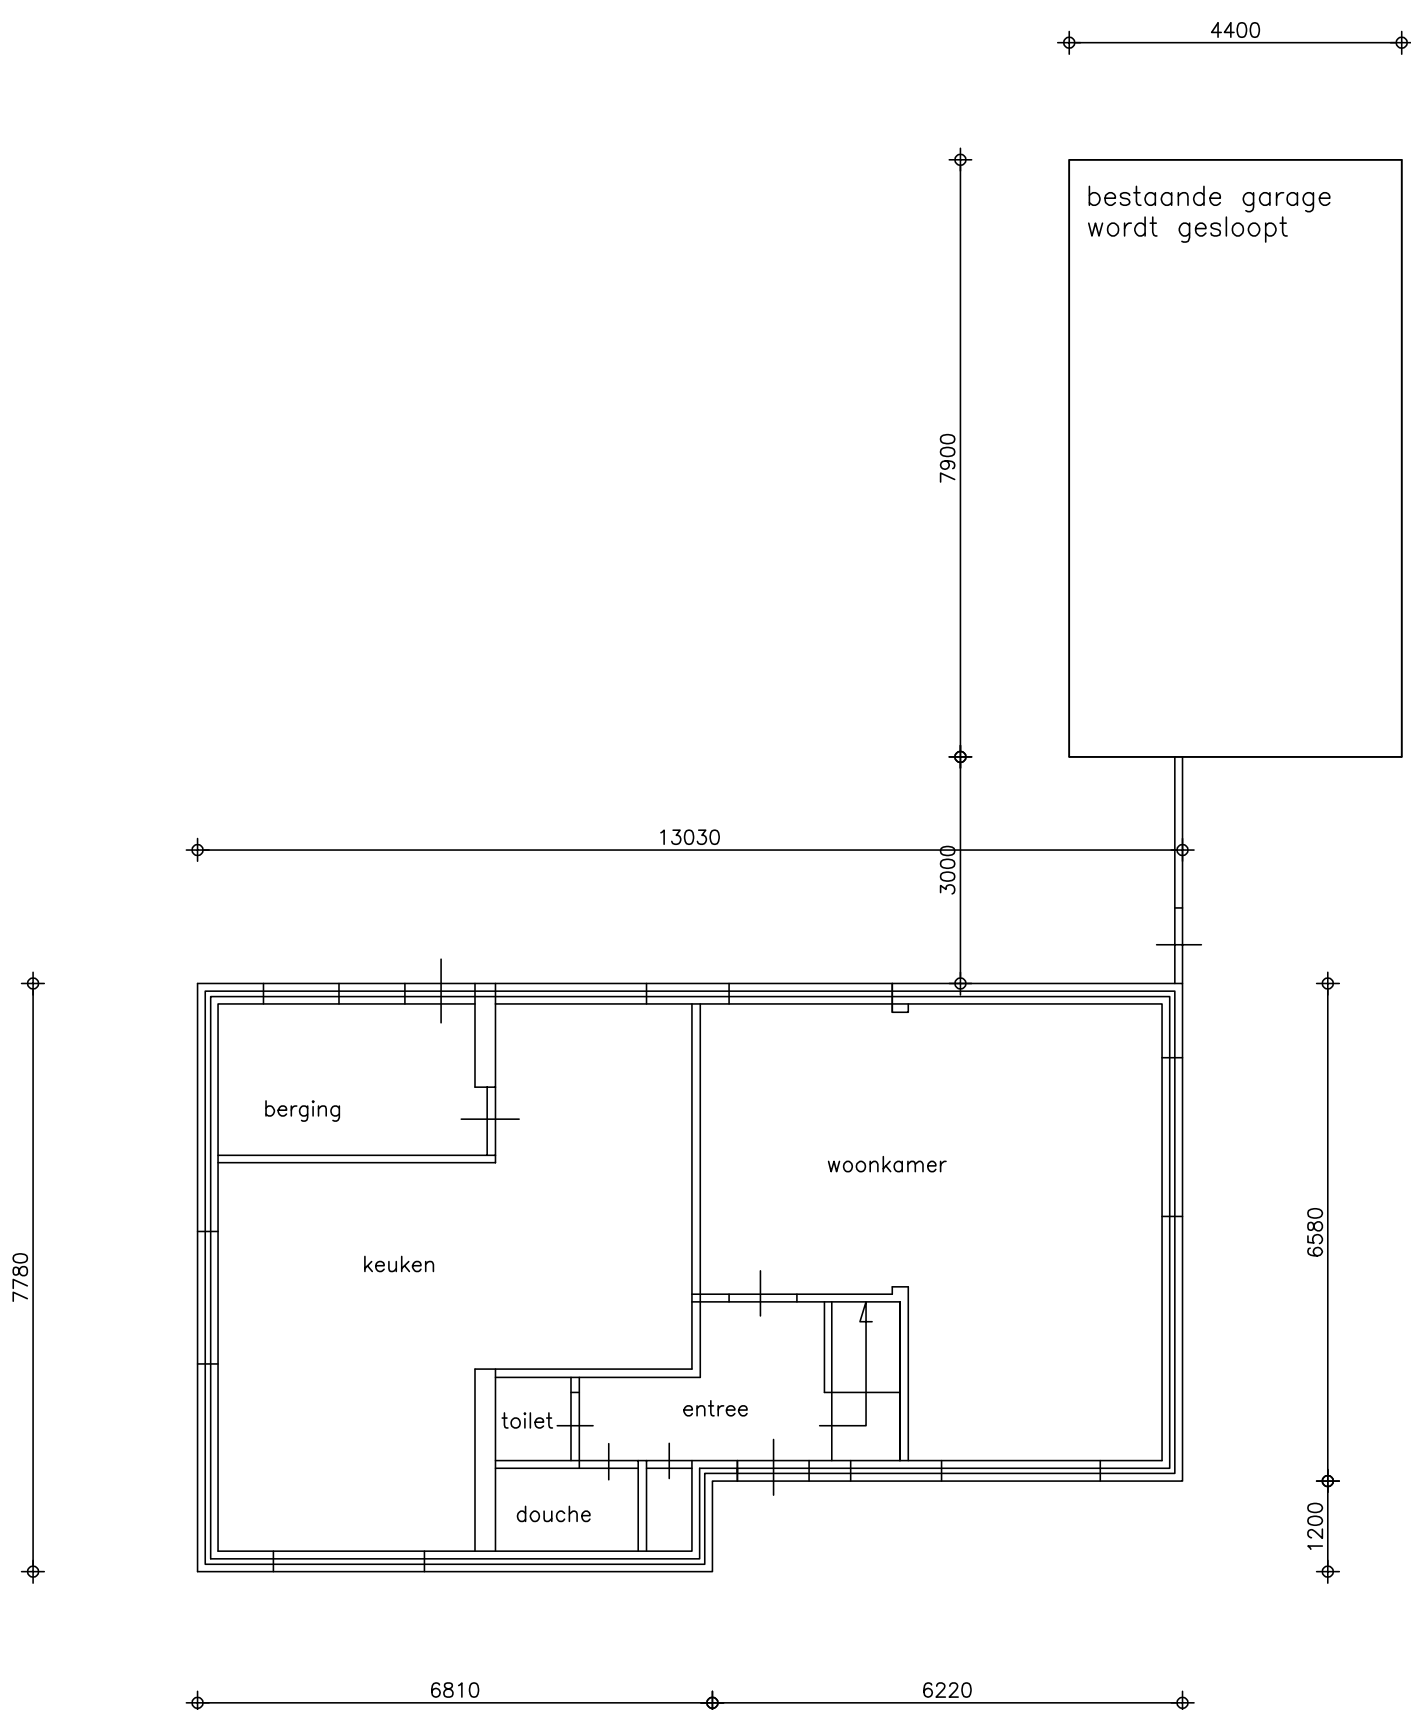

zijgevel links bestaand

bouw bureau
jos meeuws
ter craene 15
5712 GD someren
tel. 0493-495400
e-mail info@josmeeuws.nl
website www.josmeeuws.nl

plan voor het verbouwen van een woonhuis aan de Slootweg 3 in Liessel

in opdracht van: Thijs Loverbos en Arlinde Bajrami
Tramstraat 30
5757RL Liessel
06-53106948

datum	15-10-2019	schaal	1:100	blad	bestaand	werksnummer	19-042