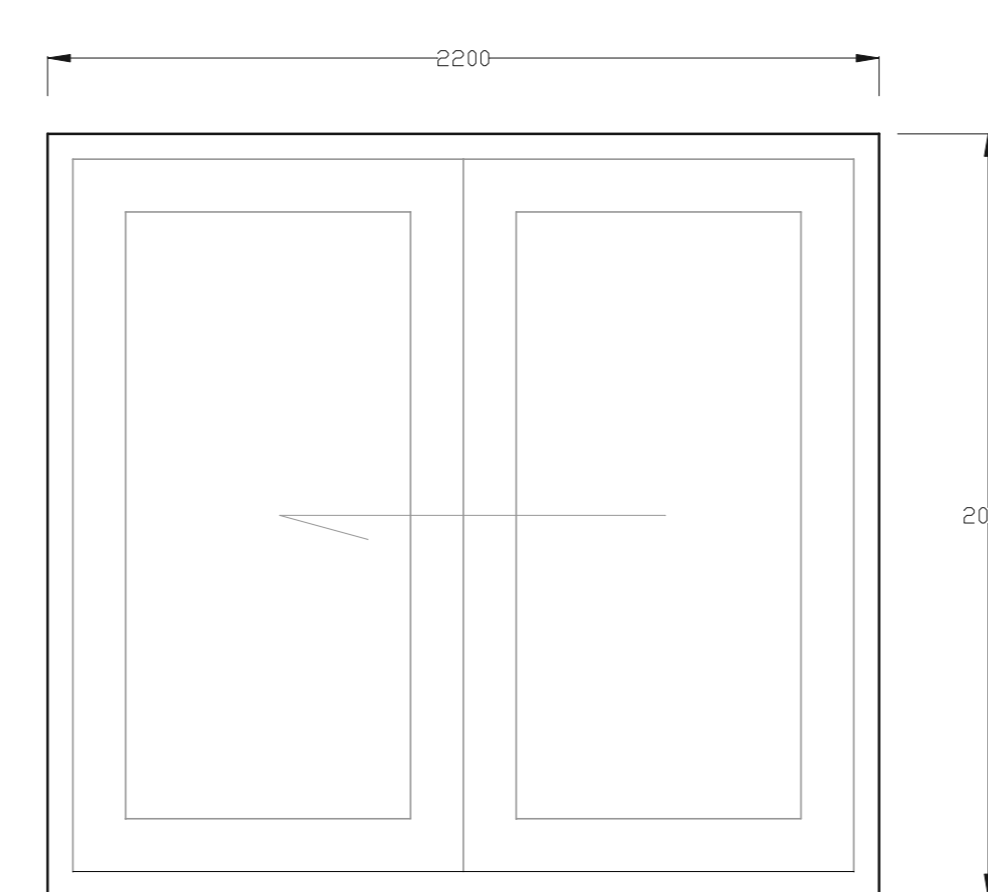

Merk 16
(3 stuks)

Merk 17
(2 stuks)

Maatvoering indicatief
Maten in het werk te controleren!!

Project : Wh Vlierdenseweg 43 Deurne

Onderwerp : Kozijnenblad

projectnr. : 2019024	datum : 23-01-2020	wijzigingsdatum :
blad : K-001	schaal : 1:100	

hm heer & meester