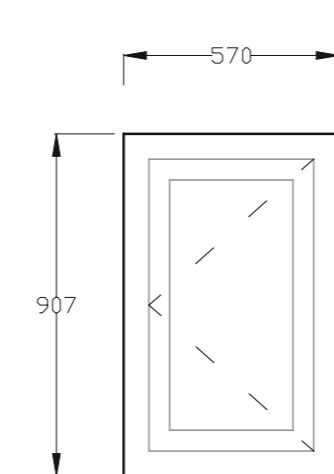

Merk 10
(2 stuks)

Merk 11
(3 stuks)

Merk 12
(1 stuks)

Maatvoering indicatief
Maten in het werk te controleren!!

Project : Wh Vlierdenseweg 43 Deurne

Onderwerp : Kozijnenblad

projectnr. : 2019024	datum : 23-01-2020	wijzigingsdatum :
blad : K-001	schaal : 1:100	

hm heer & meester