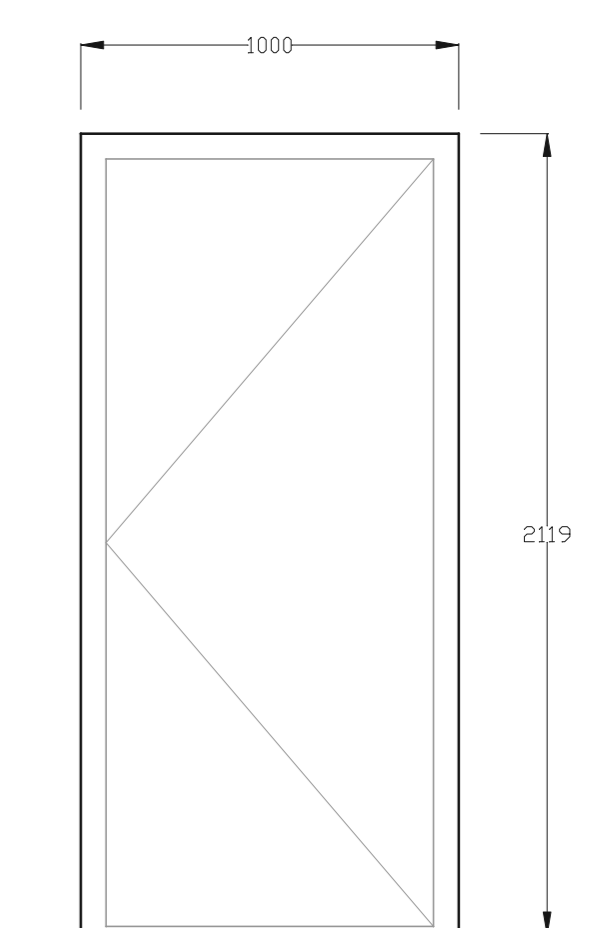

Merk 11
(3 stuks)

Merk 12
(1 stuks)