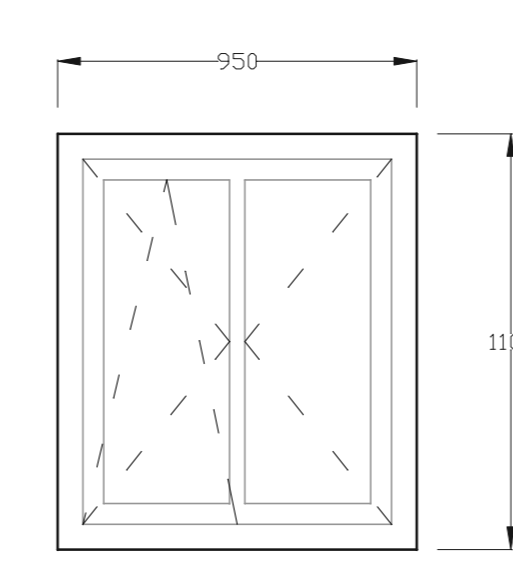

Merk 18
(1 stuks)