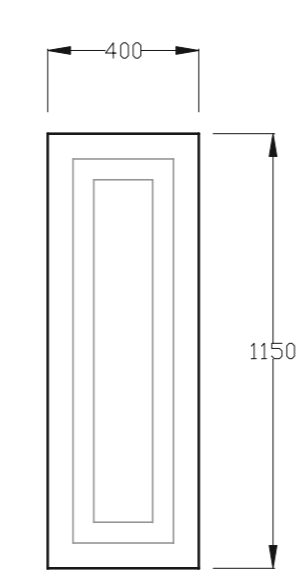

Merk 10
(2 stuks)

Merk 11
(3 stuks)

Merk 12
(1 stuks)

Maatvoering indicatief
Maten in het werk te controleren!!

Project : Wh Vlierdenseweg 43 Deurne

Onderwerp : Kozijnenblad

projectnr. : 2019024	datum : 23-01-2020	wijzigingsdatum :
blad : K-001	schaal : 1:100	

hm heer & meester