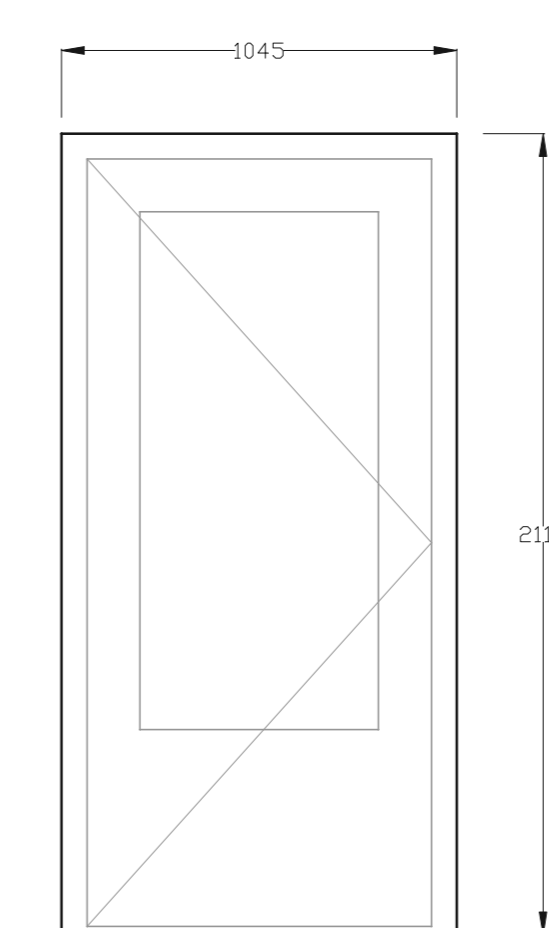

Merk 10
(2 stuks)

Merk 11
(3 stuks)

Merk 12
(1 stuks)

Maatvoering indicatief
Maten in het werk te controleren!!

Project : Wh Vlierdenseweg 43 Deurne

Onderwerp : Kozijnenblad

projectnr. : 2019024	datum : 23-01-2020	wijzigingsdatum :
blad : K-001	schaal : 1:100	

hm heer & meester