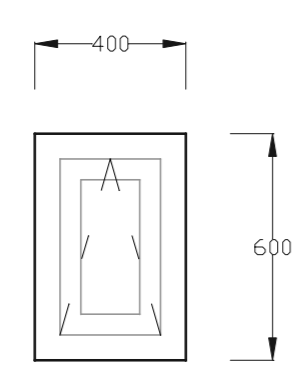

Merk 10
(2 stuks)

Merk 11
(3 stuks)

Merk 12
(1 stuks)

Maatvoering indicatief
Maten in het werk te controleren!!

Project : Wh Vlierdenseweg 43 Deurne

Onderwerp : Kozijnenblad

projectnr. : 2019024	datum : 23-01-2020	wijzigingsdatum :
blad : K-001	schaal : 1:100	

hm heer & meester