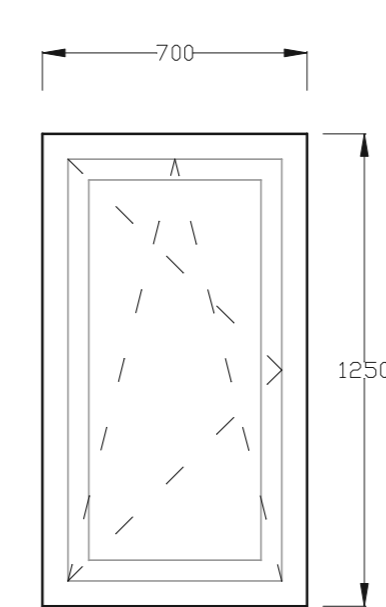

Merk 15
(1 stuks)