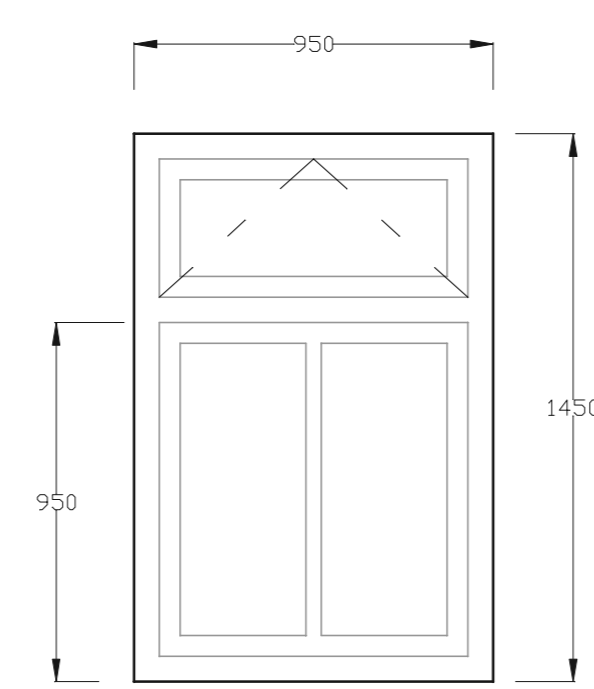

Merk 5
(1 stuks)