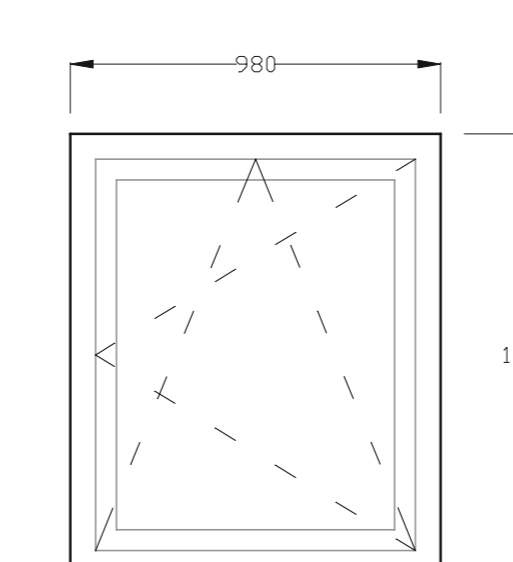

Merk 9
(1 stuks)

Merk 19
(1 stuks)

Maatvoering indicatief
Maten in het werk te controleren!!

Project : Wh Vlierdenseweg 43 Deurne

Onderwerp : Kozijnenblad

projectnr. : 2019024	datum : 23-01-2020	wijzigingsdatum :
blad : K-001	schaal : 1:100	

hm heer & meester