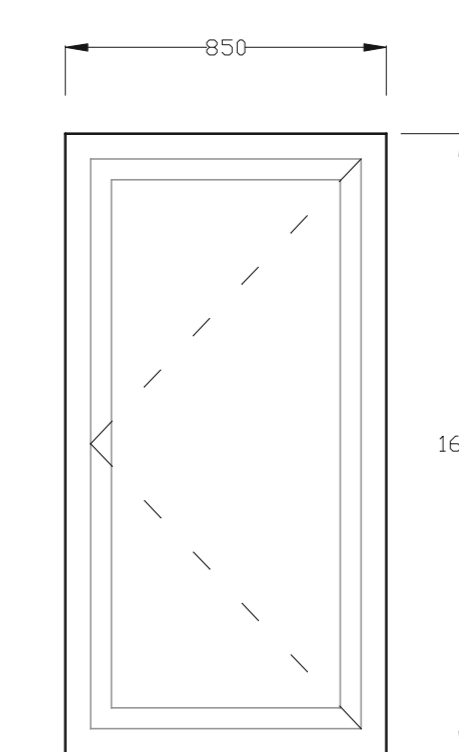

Merk 10
(2 stuks)

Merk 11
(3 stuks)

Merk 12
(1 stuks)

Maatvoering indicatief
Maten in het werk te controleren!!

Project : Wh Vlierdenseweg 43 Deurne

Onderwerp : Kozijnenblad

projectnr. : 2019024	datum : 23-01-2020	wijzigingsdatum :
blad : K-001	schaal : 1:100	

hm heer & meester