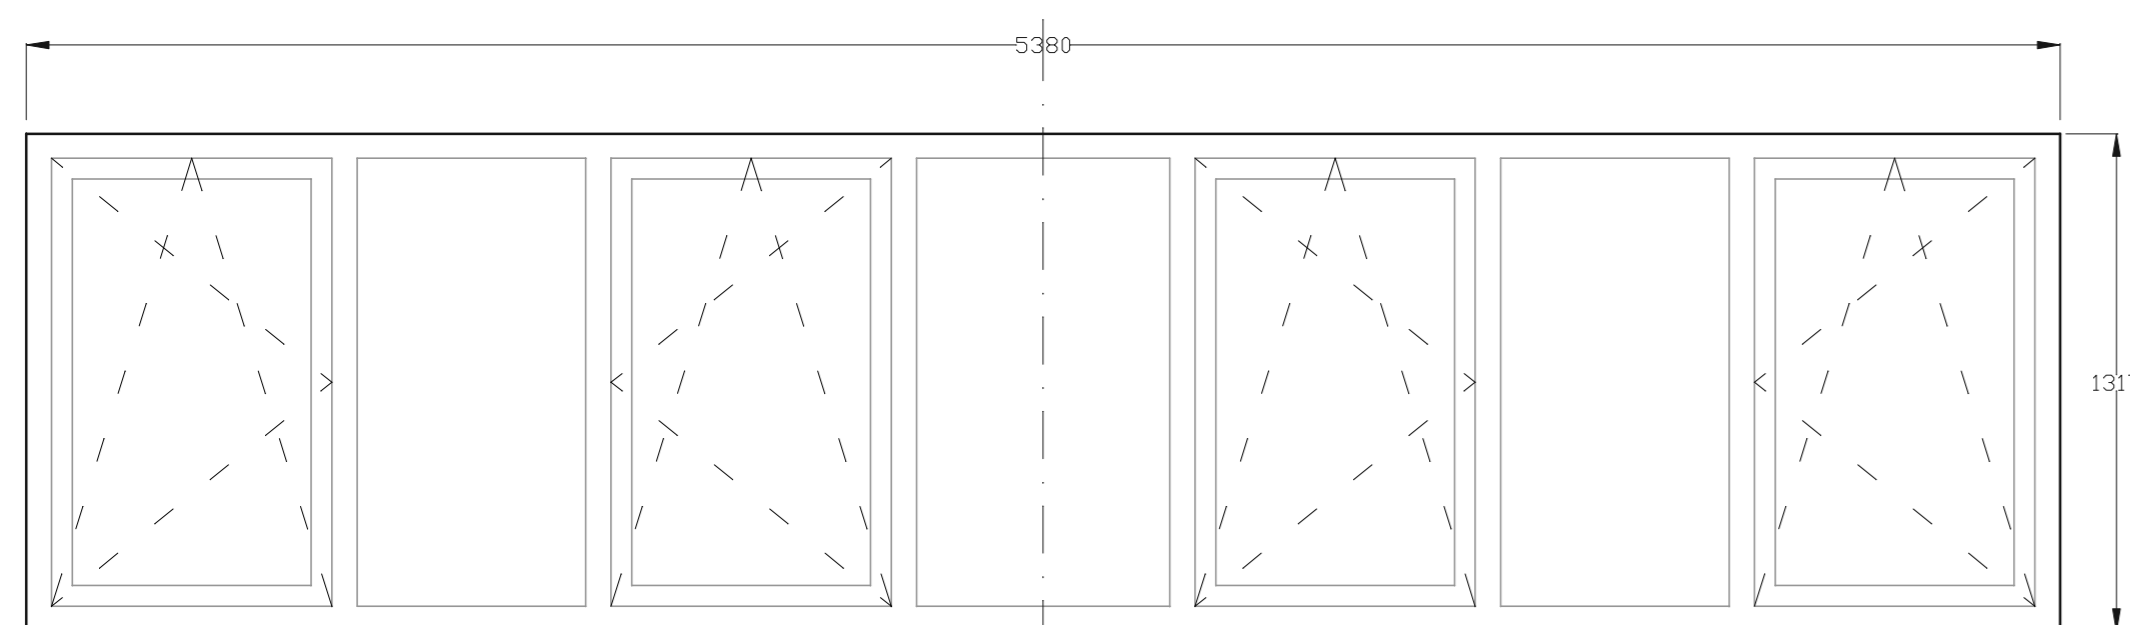

Merk 13
(1 stuks)

Merk 14
(1 stuks)