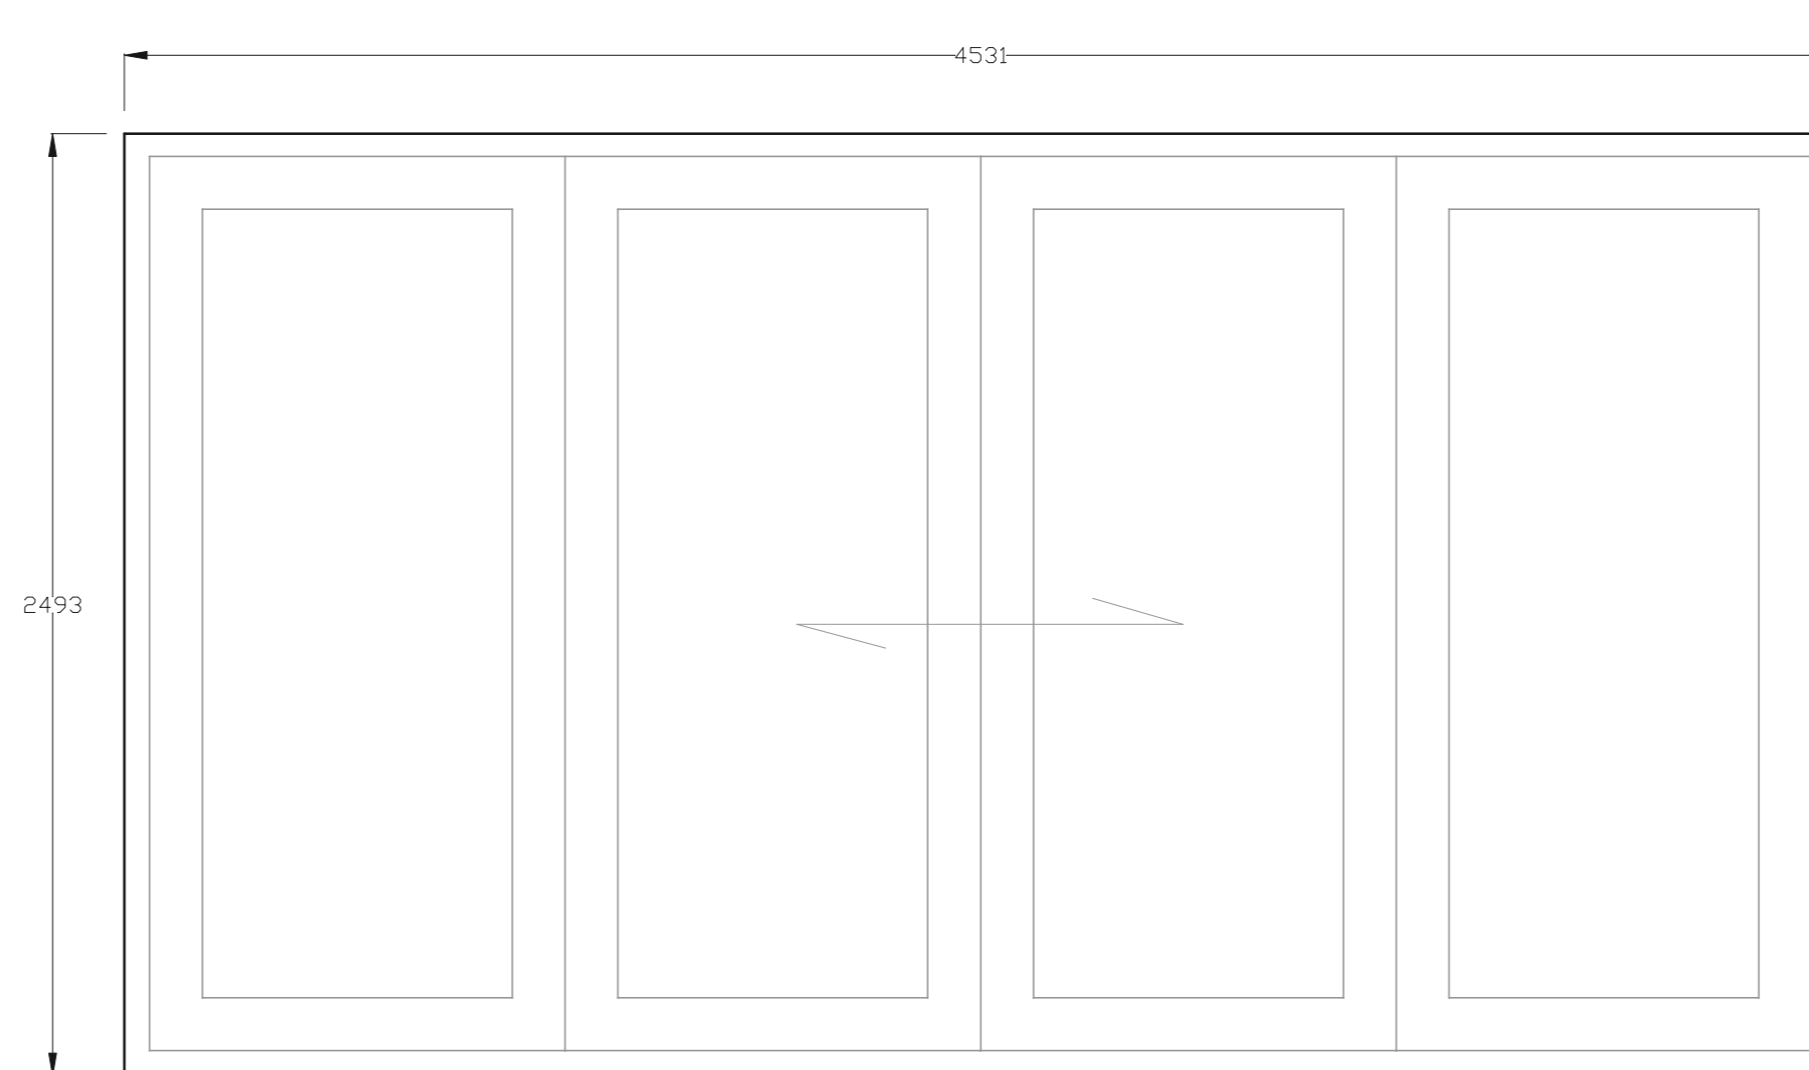

Merk 6
(1 stuks)

Merk 7
(1 stuks)

Merk 8
(1 stuks bestaand)

Merk 10
(2 stuks)

Merk 11
(3 stuks)

Merk 12
(1 stuks)