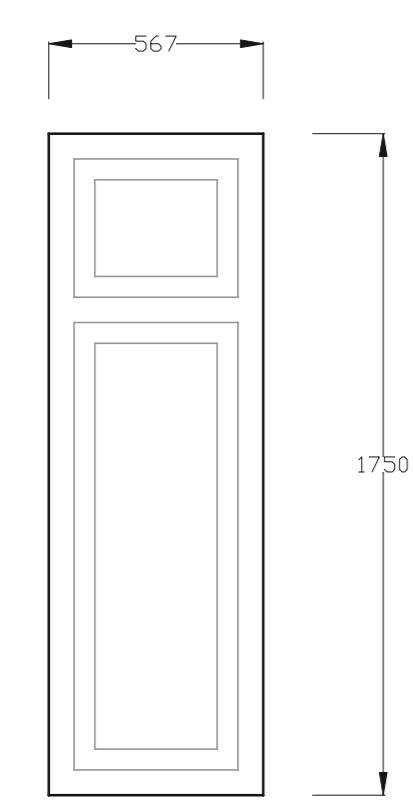

Merk 2
(1 stuks)

Merk 3
(1 stuks)