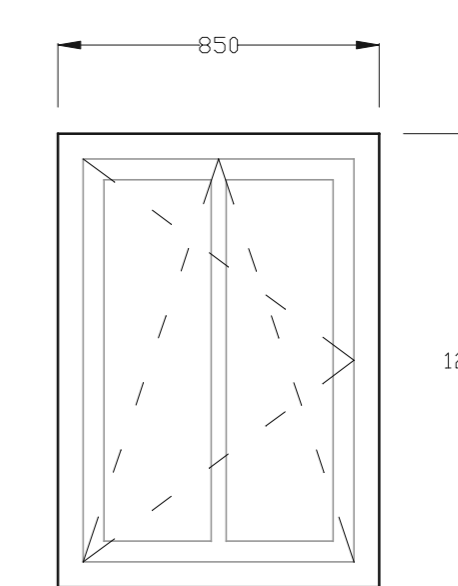

Merk 10
(2 stuks)